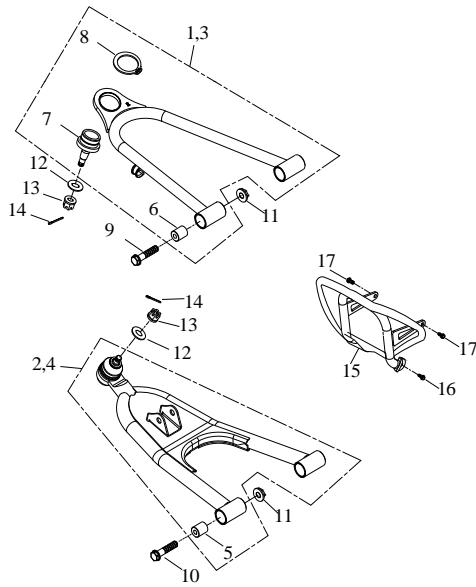

Frame

Item	Parts No.	Part Name	Q'ty	MSRP	Year	Model	WC/AC	Need
1	71000-A01-072-SI	Chassis	1	#N/A				
2	93405-IRTW32A	Circlip	1	\$1.38				
3	95100-B6002 2RS	Bearing	1	\$11.64				
4	93501-A01-000	Couhion, Seat	2	\$19.56				
5	71205-A01-000	Engine Holder Seat	2	\$18.33				
6	93305-A01-100	Collar (andoised)	1	\$4.35				
7	93310-A01-100	Collar(andoised)	1	\$3.30				
8	91700-12220-14G	Blot Flange	1	\$7.68				
9	91710-08035-12G	Hex Washer Face Bolt	2	\$1.38				
10	91700-08012-12G	Hex Waser Face Bolt	4	\$1.38				
11	92130-12S-17G	Nut, Insert Lock	1	\$1.38				
12	91760-06012-05G	Hex. Screw, Socket	2	\$1.38				
13	15105-A01-001	Aux Liquid Bottle	1	\$9.15				
14	71310-A01-000	Aux Liquid Bottle Holder	1	\$7.32				
15	15106-A01-000	Aux Liquid Bottle Connector	1	\$5.06				
16	15108-A01-000	Aux Liquid Bottle Hose (short)	1	\$3.48				
17	15107-A01-100	Aux Liquid Bottle Hose(long)	1	\$5.06				
18	71236-A01-000	VIN Plate	1	\$4.13				
19	91835-A01-000	Stud, Warning Plate	2	\$1.38				

A Arms, Rocker Arm

Item	Parts No.	Part Name	Q'ty	MSRP	Year	Model	WC/AC	Need
1	81000-A02-010	A. Arm, Upper,Left	1	#N/A				
2	81005-A02-010	A. Arm, Lower, Left	1	#N/A				
3	81010-A02-010	A Arm, Upper,Right	1	#N/A				
4	81015-A02-010	A Arm, Lower,Right	1	#N/A				
5	93505-A01-100	Bush	4	\$7.33				
6	93507-082021	Bush	4	\$5.68				
7	52316-A03-000	Ball Joint	2	#N/A				
8	93406-STW34	Cir Clip	2	#N/A				
9	91710-08035-12G	Hex Washer Face Bolt	4	\$1.38				
10	91700-10048-14G	Hex Washer Face Bolt	4	#N/A				
11	92130-10S-14G	Nut, Insert Lock	8	\$1.38				
12	P93100-10517-26G	Washer,Plate	4	#N/A				
13	P92140-10-14G	Cross Thread Nut	4	#N/A				
14	94000-02525	Cotter pin	4	#N/A				
15	71211-A01-050-SI	Front Bumper	1	#N/A				
16	91700-08012-12G	Hex Waser Face Bolt	2	\$1.38				
17	91750-06016-10G	Bolt ,Flange	2	\$1.38				