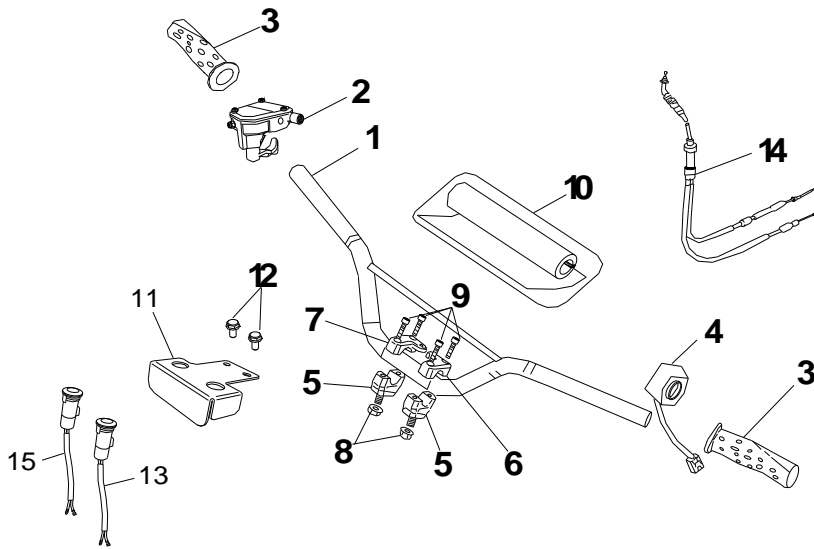

F-11

Handle bar, Lever

Item	Parts No.	Part Name	Q'ty	MSRP	Year	Model	WC/AC	Need
1	51100-A01-120	Handlebar	1	#N/A				
2	31410-A02-000	Bottom Clamp,Throttle	1	#N/A				
3	51105-A01-000	Grip, Handle(L)	2	$4.13				
4	61100-A01-010	Handle Switch Ass'y, Left	1	#N/A				
5	52105-A01-000	Bottom Clamp, Handlebar	2	$15.13				
6	52110-A01-000	Top Clamp, L. Handlebar	1	$7.56				
7	52115-A01-000	Top Clamp, R. Handlebar	1	$7.56				
8	92130-10S-14G	Nut, Insert Lock	2	$1.38				
9	P91760-06025-05G	Screw, Hex. Socket	4	$18.33				
10	51110-A01-050	Pad, Handlebar	1	$6.00				
11	52125-A01-00C	Clamp, Indicator Light(1 hole)	1	$9.08				
12	91760-06012-05G	Hex. Screw, Socket	2	$1.38				
13	62105-A01-00A	Indicator Light, Oil(Red)	1	$7.33				
14	31215-A01-020	Cable, Throttle	1	$27.50				
15	62126-A01-000	Indicator Light, Temperature	1	$10.45