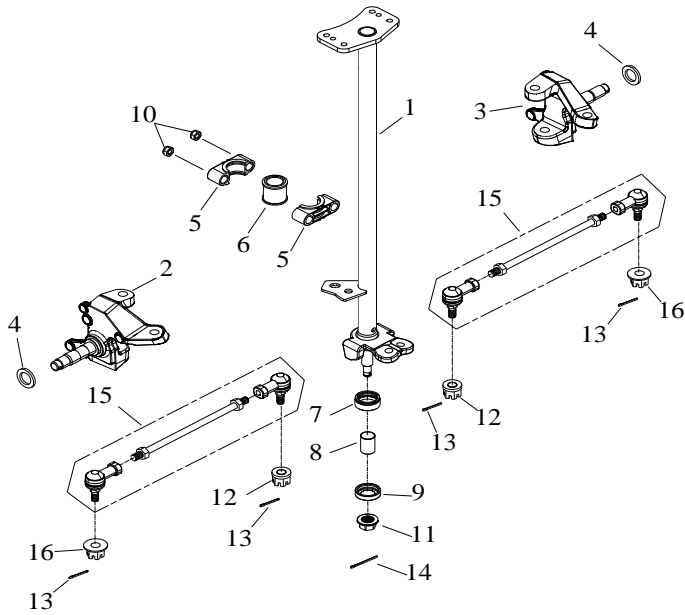

F-13

Chain, Guard

Item	Parts No	Part Name	Q'ty	MSRP	Year	Model	WC/AC	Need
1	23315-NP428H-094	Chain	1	#N/A				
2	71225-A01-001	Guard, Bottom, Chain	1	\$36.65				
3	23321-A01-010	Adjuster, Chain	1	\$12.60				
4	91700-08012-12G	Hex Waser Face Bolt	3	\$1.38				
5	92130-08S-14G	Nut, Insert Lock	2	\$1.38				
6	71230-A01-200	Guard, Top, Chain	1	\$36.65				
7	23320-A01-003	Bracket, Chain	1	\$34.82				
8	91823-A01-000	Hex Washer Ladder Bolt	1	\$3.44				
9	91700-06012-10G	Hex Waser Face Bolt	2	\$1.38				
10	97211-A01-000	Return Spring	1	\$18.32				
11	91823-A01-001	Hex Washer Ladder Bolt	1	\$1.83				

F-14

Steering,Shaft ,Link

Item	Parts No.	Part Name	Q'ty	MSRP	Year	Model	WC/AC	Need
1	52205-A01-020	Steering Shaft Ass'y	1	#N/A				
2	52320-A03-000	Knuckle, L.	1	\$139.79				
3	52325-A03-000	Knuckle, R.	1	\$139.79				
4	P93107-21228-10	Washer, Plain	2	\$2.75				
5	52120-A01-000	Shaft Holder, Steering	2	\$6.14				
6	93510-A01-000	Bush, PU	1	\$2.75				
7	96100-183207A	Seal , Oil	1	\$2.02				
8	93325-A01-200	Spacer, Inner	1	#N/A				
9	96100-223507A	Seal, Oil	1	\$6.88				
10	92130-08S-14G	Nut, Insert Lock	2	\$2.29				
11	92130-14S-19G	Nut, Insert Lock	1	\$2.29				
12	92130-10S-14G	Nut, Insert Lock	2	\$1.38				
13	94000-01620	Cotter pin	4	\$0.00				
14	94000-03032	Cotter pin	1	\$0.39				
15	52300-A02-030	Link Ass'y	2	\$69.67				
16	92141-10-14G	Cross Thread Nut	2	\$2.29				