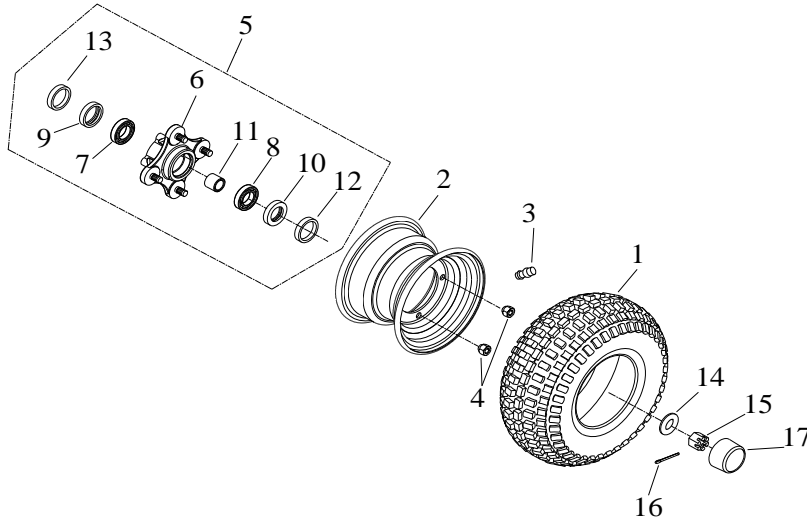

F-7

Front Tire

Item	Parts	Part Name	Q'ty	MSRP	Year	Model	WC/AC	Need
1	24110-A01-050	Tire 19*6-10	2	#N/A				
2	24205-A03-000	Rim 10*5.5	2	#N/A				
3	24106-A01-000	Valve, Tire	2	$2.29				
4	24190-A03-100	Tire Nut	8	$3.67				
5	23100-A03-100	Fixed Bracket, Wheel Hub,Front	2	#N/A				
6	23100-A03-100-1	Wheel Hub, Front Rim	2	#N/A				
7	95100-6202LU	Bearing, Ball	2	#N/A				
8	95100-6004LLU	Bearing, Ball	2	#N/A				
9	96100-284508	Seal, Oil	2	$3.21				
10	96100-203507	Seal, Oil	2	#N/A				
11	93325-A03-000	Spacer, Inner	2	#N/A				
12	93300-1520-10	Spacer, Outer	2	#N/A				
13	93300-2128-07	Spacer, Outer	2	#N/A				
14	93100-14540-45G	Washer, Plate	2	#N/A				
15	P92140-14-21G	Cross Thread Nut	2	#N/A				
16	94000-03032	Cotter pin	2	#N/A				
17	93615-A01-000	Cap, Rubber	2	#N/A