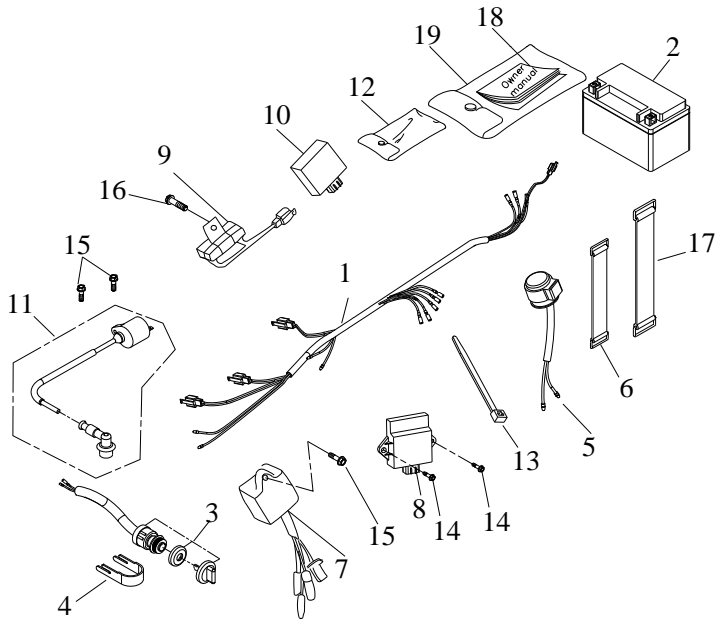

Electronics

Item	Parts No	Part Name	Q'ty	MSRP	Year	Model	WC/AC	Need
1	63100-A01-070	Main Wire Assy	1	$177.83				
2	63205-A01-00A	Battery	1	$100.83				
3	61105-A01-001	Main Switch	1	$27.50				
4	61107-A01-000	Clip, Main Switch	1	$1.47				
5	61136-A01-010	Switch,Engine Stop	1	#N/A				
6	83110-A01-000	Rubber Band,Tool Bag	1	$2.75				
7	61115-A01-030	C.D.I Unit	1	$54.98				
8	61120-A01-000	Rectifier & Regulator	1	$29.77				
9	61125-A01-100	Resistor	1	$12.83				
10	61130-A01-100	Starter Relay	1	$17.23				
11	61109-A01-001	Ignition Coil Comp	1	$38.50				
12	72105-A01-000	Tool Bag	1	$10.31				
13	93705-A01-000	Strap	12	$0.23				
14	91740-05012G	Bolt, Pan Phillips	2	$0.23				
15	91700-06016-10G	Hex Washer Face Bolt	3	$0.34				
16	91700-06012-10G	Hex. Bolt, Flange	1	$1.38				
17	83105-A01-010	Rubber Band, Battery	1	$0.30				
18	72117-A01-0LD	Owners manual	1	$2.99				
19	97810-A01-000		0	$1.99