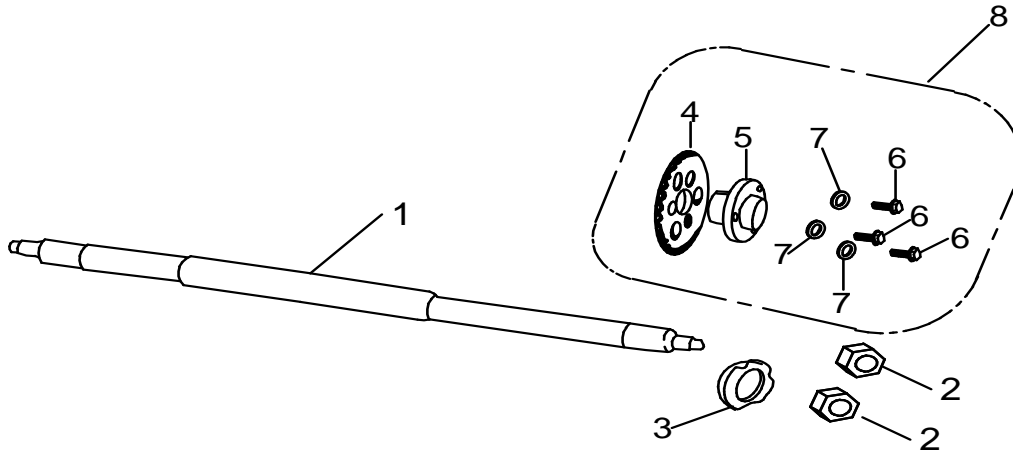

Rear Axle, Sprocket

Item	Parts No.	Part Name	Q'ty	MSRP	Year	Model	WC/AC	Need
1	23205-A01-072	Wheel Axle,Rear	1	$4.50				
2	92110-28-36B	Hex. Acorm Nut	2	$9.17				
3	P90430-303801	WASHER,WAVE	1	$2.51				
4	23305-A01-00A	Sprocket	1	#N/A				
5	23310-A01-000	Sprocket Holder, Driven	1	$35.52				
6	91810-A01-000	Bolt, Hex. Washer Plate	3	$0.92				
7	93103-A01-000	Spring Washer	3	$1.38				
8	23300-A01-00A	Sprocket Ass'y	1	$36.65